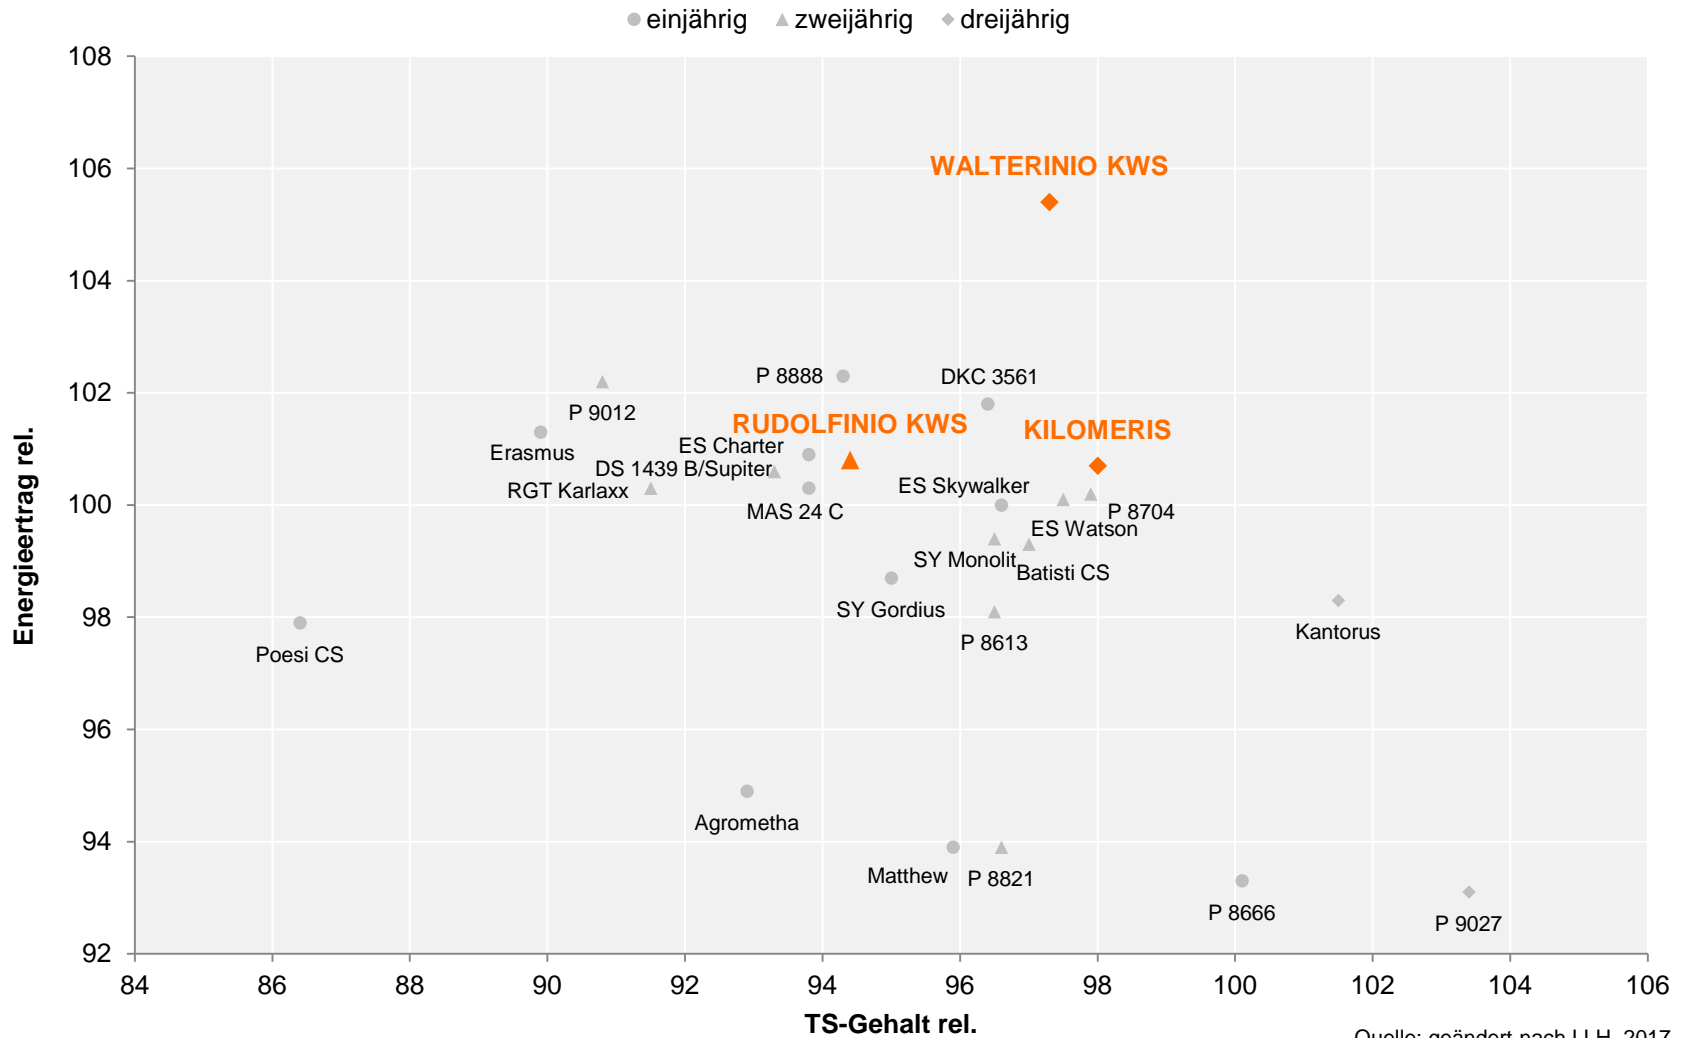

*= EU-Sorte

Quelle: geändert nach LWK Niedersachsen, 2017

Landessortenversuche Niedersachsen OST, Silomais mittelspät 2012-2017, nur mehrjährig geprüfte Sorten

Verrechnungssorten 2017 (VRS): WALTERINIO KWS, ES Watson, Agro Vitallo, Farmgigant*, P 9027
 Vergleichssorte 2017 (VGL): KWS FIGARO

* = EU-Sorte

Quelle: geändert nach LWK Niedersachsen, 2017

Landessortenversuche Nordrhein-Westfalen 2015-2017, Silomais mittelspät, zwei- und dreijährig geprüfte Sorten

Verrechnungssorten 2017: P 9027, Walterinio KWS, Agro Vitallo, Farmgigant, ES Watson;
 Verrechnungssorten 2016: P 9027, Walterinio KWS, Agro Vitallo, Farmgigant, Atlas;
 Verrechnungssorten 2015: NK Silotop, SY Santacruz, P 9027, LG 30216, Agro Vitallo

1) = EU-Sorte

Quelle: geändert nach LWK NRW, 2017

Landessortenversuche Nordrhein-Westfalen 2015-2017, Silomais mittelspät, zwei- und dreijährig geprüfte Sorten

Verrechnungssorten 2017: P 9027, Walterinio KWS, Agro Vitallo, Farmgigant, ES Watson;
 Verrechnungssorten 2016: P 9027, Walterinio KWS, Agro Vitallo, Farmgigant, Atlas;
 Verrechnungssorten 2015: NK Silotop, SY Santacruz, P 9027, LG 30216, Agro Vitallo

1) = EU-Sorte

Quelle: geändert nach LWK NRW, 2017

Landessortenversuche Hessen 2017 vorläufig, Silomais mittelspät mehrjährig, Groß-Umstadt und Friedberg (2015-2017)

Quelle: geändert nach LLH, 2017

Landessortenversuche Hessen 2017 vorläufig, Silomais mittelspät mehrjährig, Groß-Umstadt und Friedberg (2015-2017)