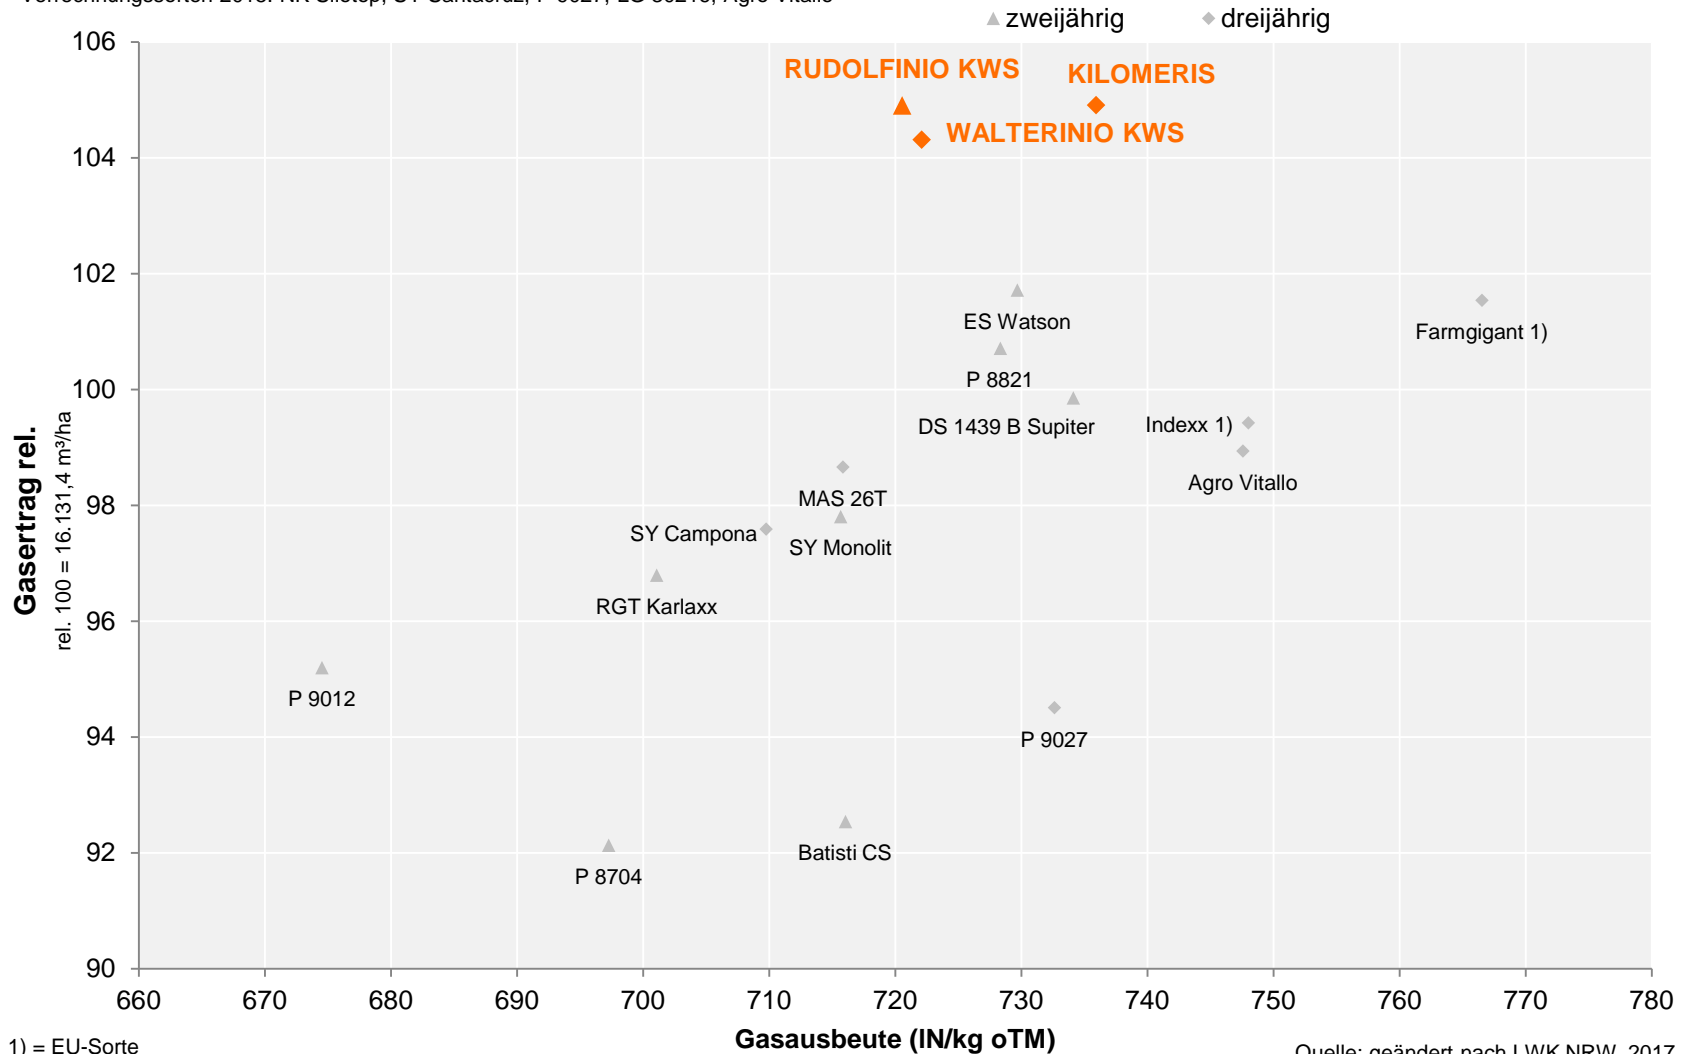

*= EU-Sorte

Quelle: geändert nach LWK Niedersachsen, 2017

Landessortenversuche Niedersachsen OST, Silomais mittelspät 2012-2017, nur mehrjährig geprüfte Sorten

Verrechnungssorten 2017 (VRS): WALTERINIO KWS, ES Watson, Agro Vitallo, Farmgigant*, P 9027
 Vergleichssorte 2017 (VGL): KWS FIGARO

* = EU-Sorte

Quelle: geändert nach LWK Niedersachsen, 2017

Landessortenversuche Nordrhein-Westfalen 2015-2017, Silomais mittelspät, zwei- und dreijährig geprüfte Sorten

Verrechnungssorten 2017: P 9027, Walterinio KWS, Agro Vitallo, Farmgigant, ES Watson;
 Verrechnungssorten 2016: P 9027, Walterinio KWS, Agro Vitallo, Farmgigant, Atlas;
 Verrechnungssorten 2015: NK Silotop, SY Santacruz, P 9027, LG 30216, Agro Vitallo

1) = EU-Sorte

Quelle: geändert nach LWK NRW, 2017

Landessortenversuche Nordrhein-Westfalen 2015-2017, Silomais mittelspät, zwei- und dreijährig geprüfte Sorten

Verrechnungssorten 2017: P 9027, Walterinio KWS, Agro Vitallo, Farmgigant, ES Watson;
 Verrechnungssorten 2016: P 9027, Walterinio KWS, Agro Vitallo, Farmgigant, Atlas;
 Verrechnungssorten 2015: NK Silotop, SY Santacruz, P 9027, LG 30216, Agro Vitallo