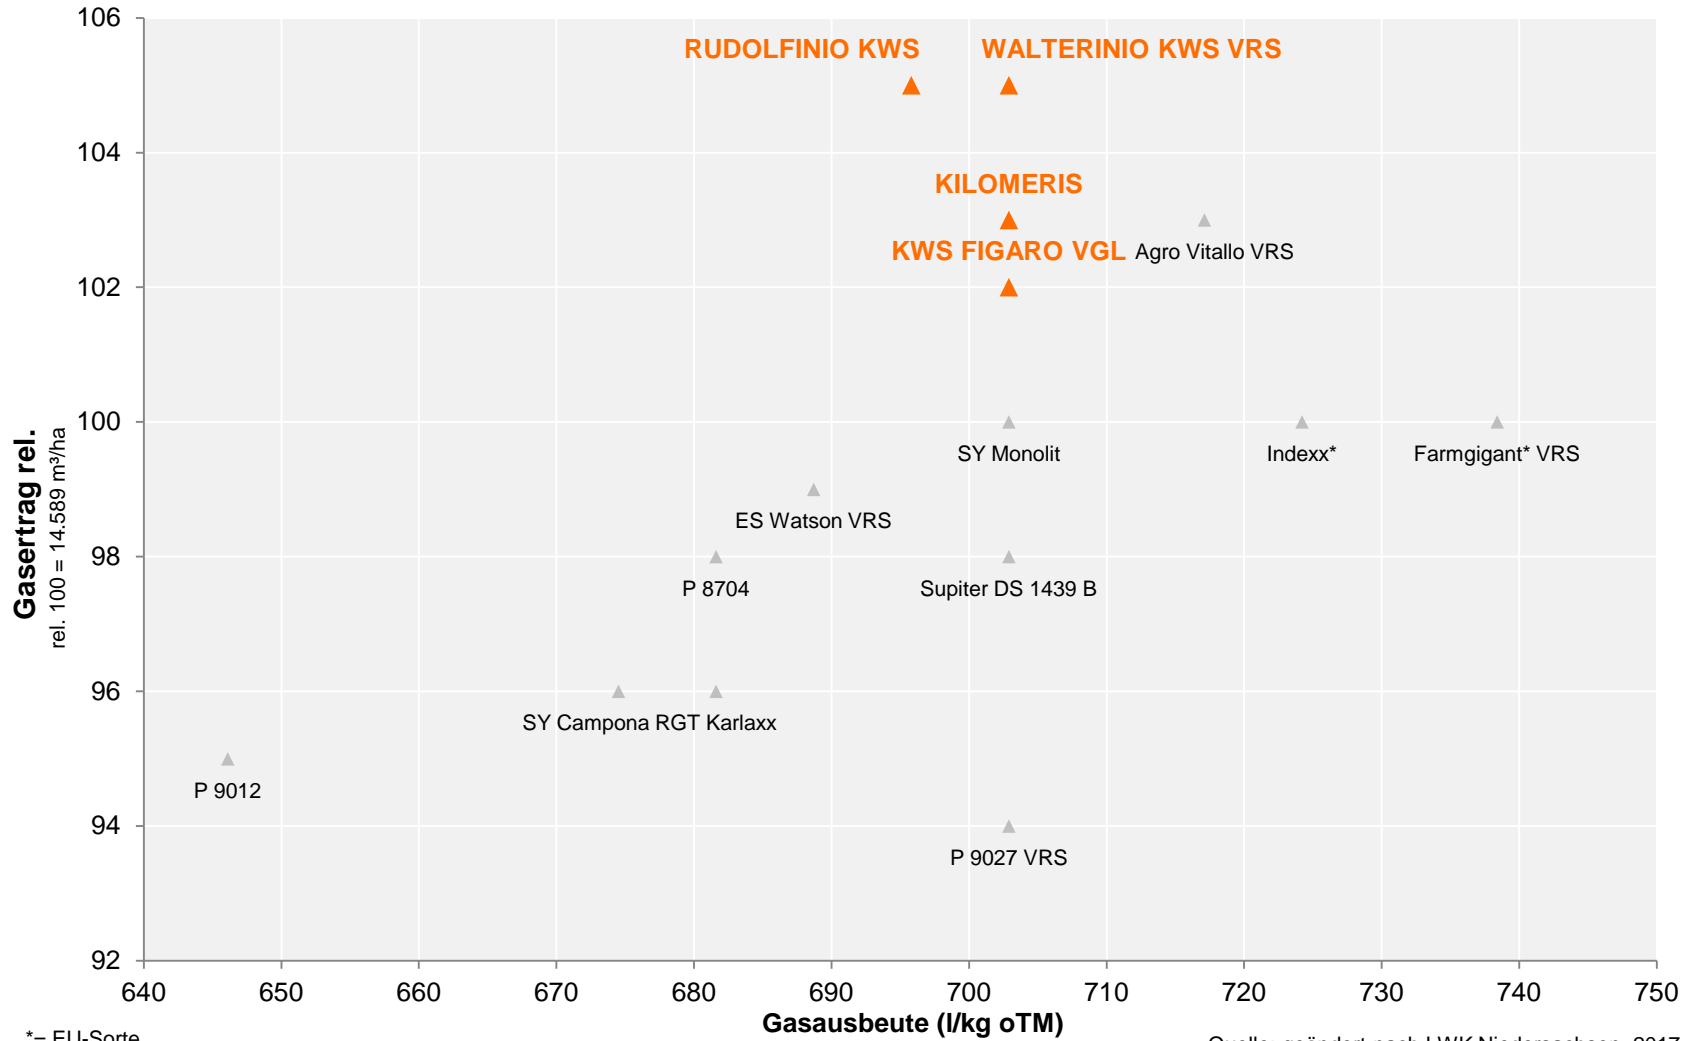

*= EU-Sorte

Quelle: geändert nach LWK Niedersachsen, 2017

Landessortenversuche Niedersachsen SÜD, Silomais mittelspät 2012-2017, nur mehrjährig geprüfte Sorten

Verrechnungssorten 2017 (VRS): WALTERINIO KWS, ES Watson, Agro Vitallo, Farmgigant*, P 9027
 Vergleichssorte 2017 (VGL): KWS FIGARO

*= EU-Sorte

Quelle: geändert nach LWK Niedersachsen, 2017

Landessortenversuche Niedersachsen OST, Silomais mittelspät 2012-2017, nur mehrjährig geprüfte Sorten

Verrechnungssorten 2017 (VRS): WALTERINIO KWS, ES Watson, Agro Vitallo, Farmgigant*, P 9027
 Vergleichssorte 2017 (VGL): KWS FIGARO

* = EU-Sorte

Quelle: geändert nach LWK Niedersachsen, 2017

Landessortenversuche Nordrhein-Westfalen 2015-2017, Silomais mittelspät, zwei- und dreijährig geprüfte Sorten

Verrechnungssorten 2017: P 9027, Walterinio KWS, Agro Vitallo, Farmgigant, ES Watson;
 Verrechnungssorten 2016: P 9027, Walterinio KWS, Agro Vitallo, Farmgigant, Atlas;
 Verrechnungssorten 2015: NK Silotop, SY Santacruz, P 9027, LG 30216, Agro Vitallo