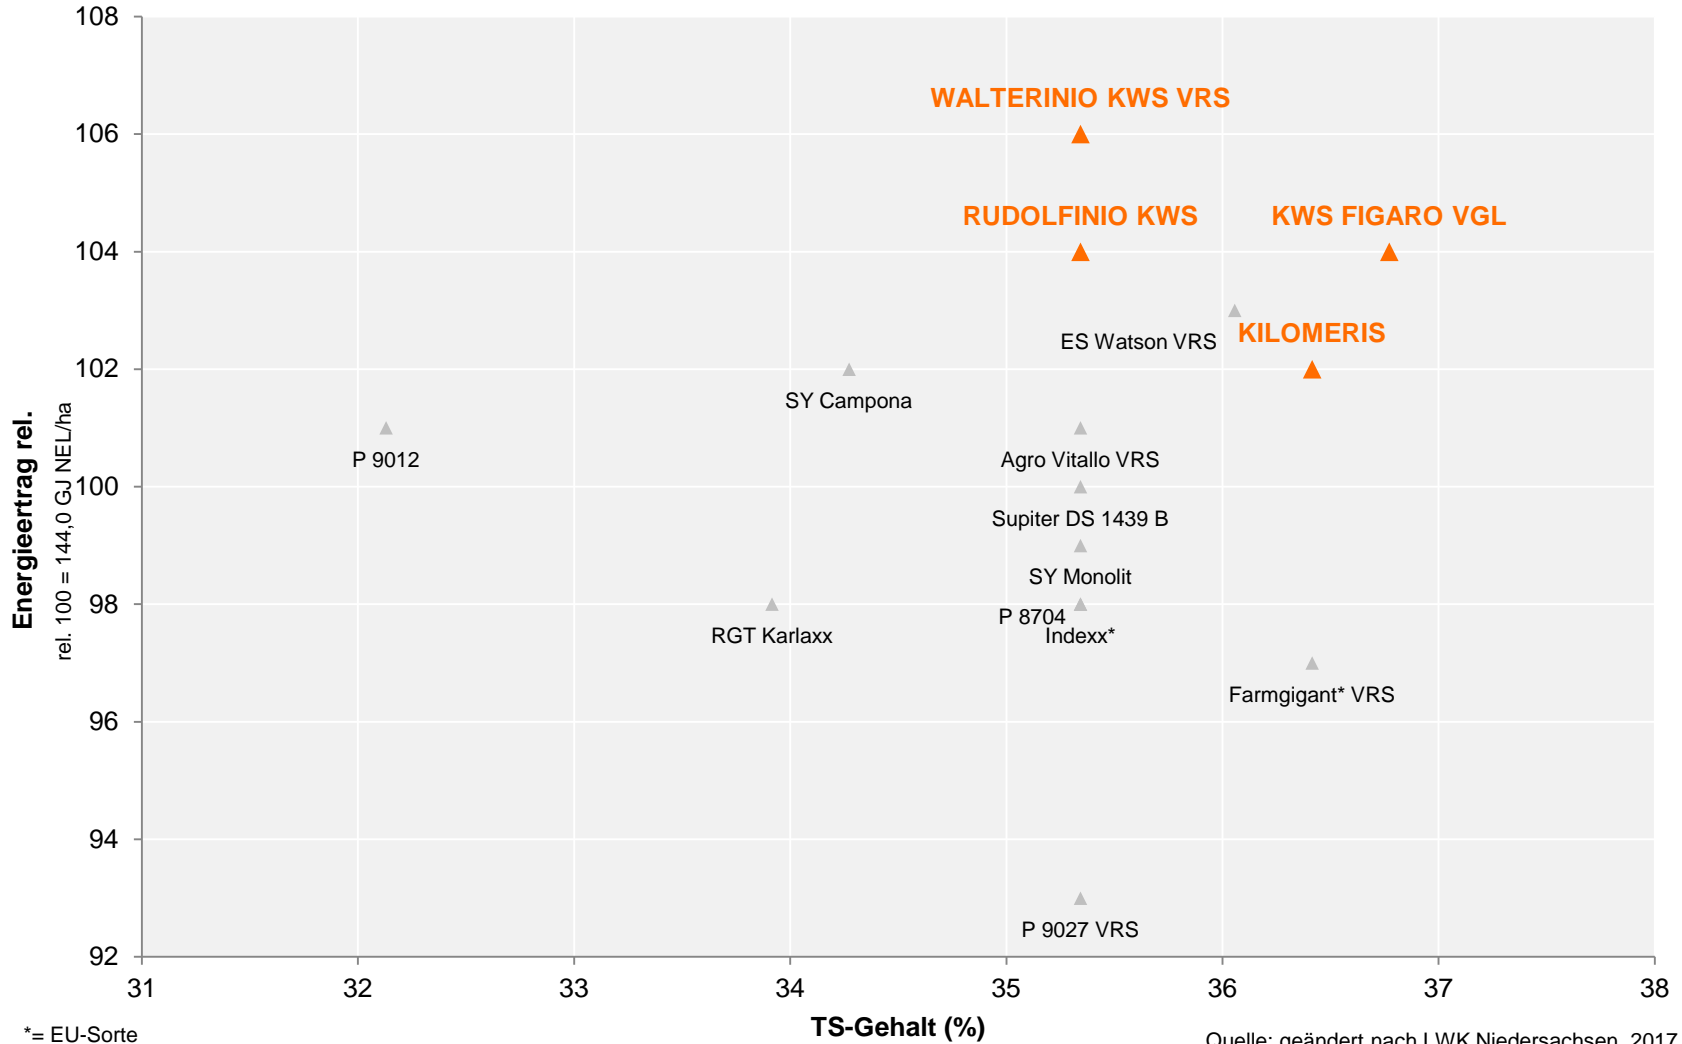

*= EU-Sorte

Quelle: geändert nach LWK Niedersachsen, 2017

Landessortenversuche Niedersachsen SÜD, Silomais mittelspät 2012-2017, nur mehrjährig geprüfte Sorten

Verrechnungssorten 2017 (VRS): WALTERINIO KWS, ES Watson, Agro Vitallo, Farmgigant*, P 9027
 Vergleichssorte 2017 (VGL): KWS FIGARO

*= EU-Sorte

Quelle: geändert nach LWK Niedersachsen, 2017

Landessortenversuche Niedersachsen OST, Silomais mittelspät 2012-2017, nur mehrjährig geprüfte Sorten

Verrechnungssorten 2017 (VRS): WALTERINIO KWS, ES Watson, Agro Vitallo, Farmgigant*, P 9027
 Vergleichssorte 2017 (VGL): KWS FIGARO

* = EU-Sorte

Quelle: geändert nach LWK Niedersachsen, 2017

Landessortenversuche Nordrhein-Westfalen 2015-2017, Silomais mittelspät, zwei- und dreijährig geprüfte Sorten

Verrechnungssorten 2017: P 9027, Walterinio KWS, Agro Vitallo, Farmgigant, ES Watson;
 Verrechnungssorten 2016: P 9027, Walterinio KWS, Agro Vitallo, Farmgigant, Atlas;
 Verrechnungssorten 2015: NK Silotop, SY Santacruz, P 9027, LG 30216, Agro Vitallo