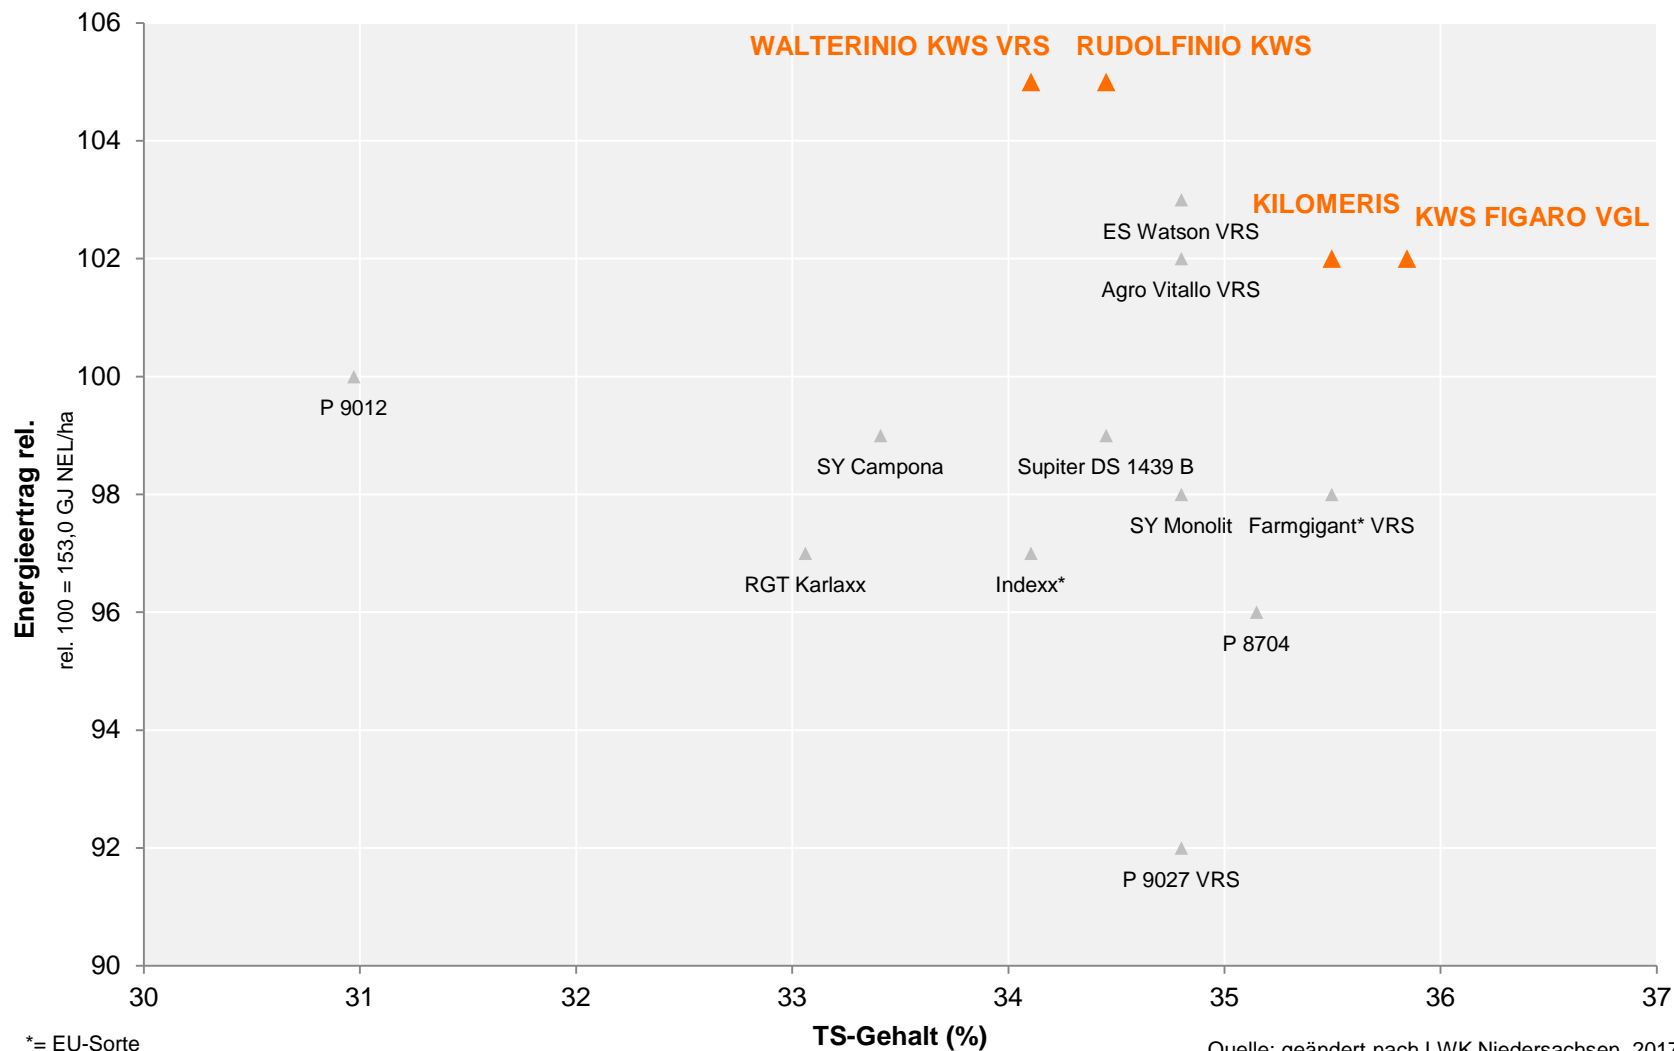

Inhalt:

- **Seite 2-5:** Ergebnisse Landessortenversuche Niedersachsen Nord, Süd und Ost
- **Seite 6-7:** Ergebnisse Landessortenversuche Nordrhein-Westfalen
- **Seite 8-9:** Ergebnisse Landessortenversuche Hessen

Landessortenversuche Niedersachsen SÜD, Silomais mittelspät 2012-2017, nur mehrjährig geprüfte Sorten

Verrechnungssorten 2017 (VRS): WALTERINIO KWS, ES Watson, Agro Vitallo, Farmgigant*, P 9027
 Vergleichssorte 2017 (VGL): KWS FIGARO

*= EU-Sorte

Quelle: geändert nach LWK Niedersachsen, 2017

Landessortenversuche Niedersachsen SÜD, Silomais mittelspät 2012-2017, nur mehrjährig geprüfte Sorten

Verrechnungssorten 2017 (VRS): WALTERINIO KWS, ES Watson, Agro Vitallo, Farmgigant*, P 9027
 Vergleichssorte 2017 (VGL): KWS FIGARO

1) = EU-Sorte

Quelle: geändert nach LWK NRW, 2017

Landessortenversuche Nordrhein-Westfalen 2015-2017, Silomais mittelspät, zwei- und dreijährig geprüfte Sorten

Verrechnungssorten 2017: P 9027, Walterinio KWS, Agro Vitallo, Farmgigant, ES Watson;
 Verrechnungssorten 2016: P 9027, Walterinio KWS, Agro Vitallo, Farmgigant, Atlas;
 Verrechnungssorten 2015: NK Silotop, SY Santacruz, P 9027, LG 30216, Agro Vitallo