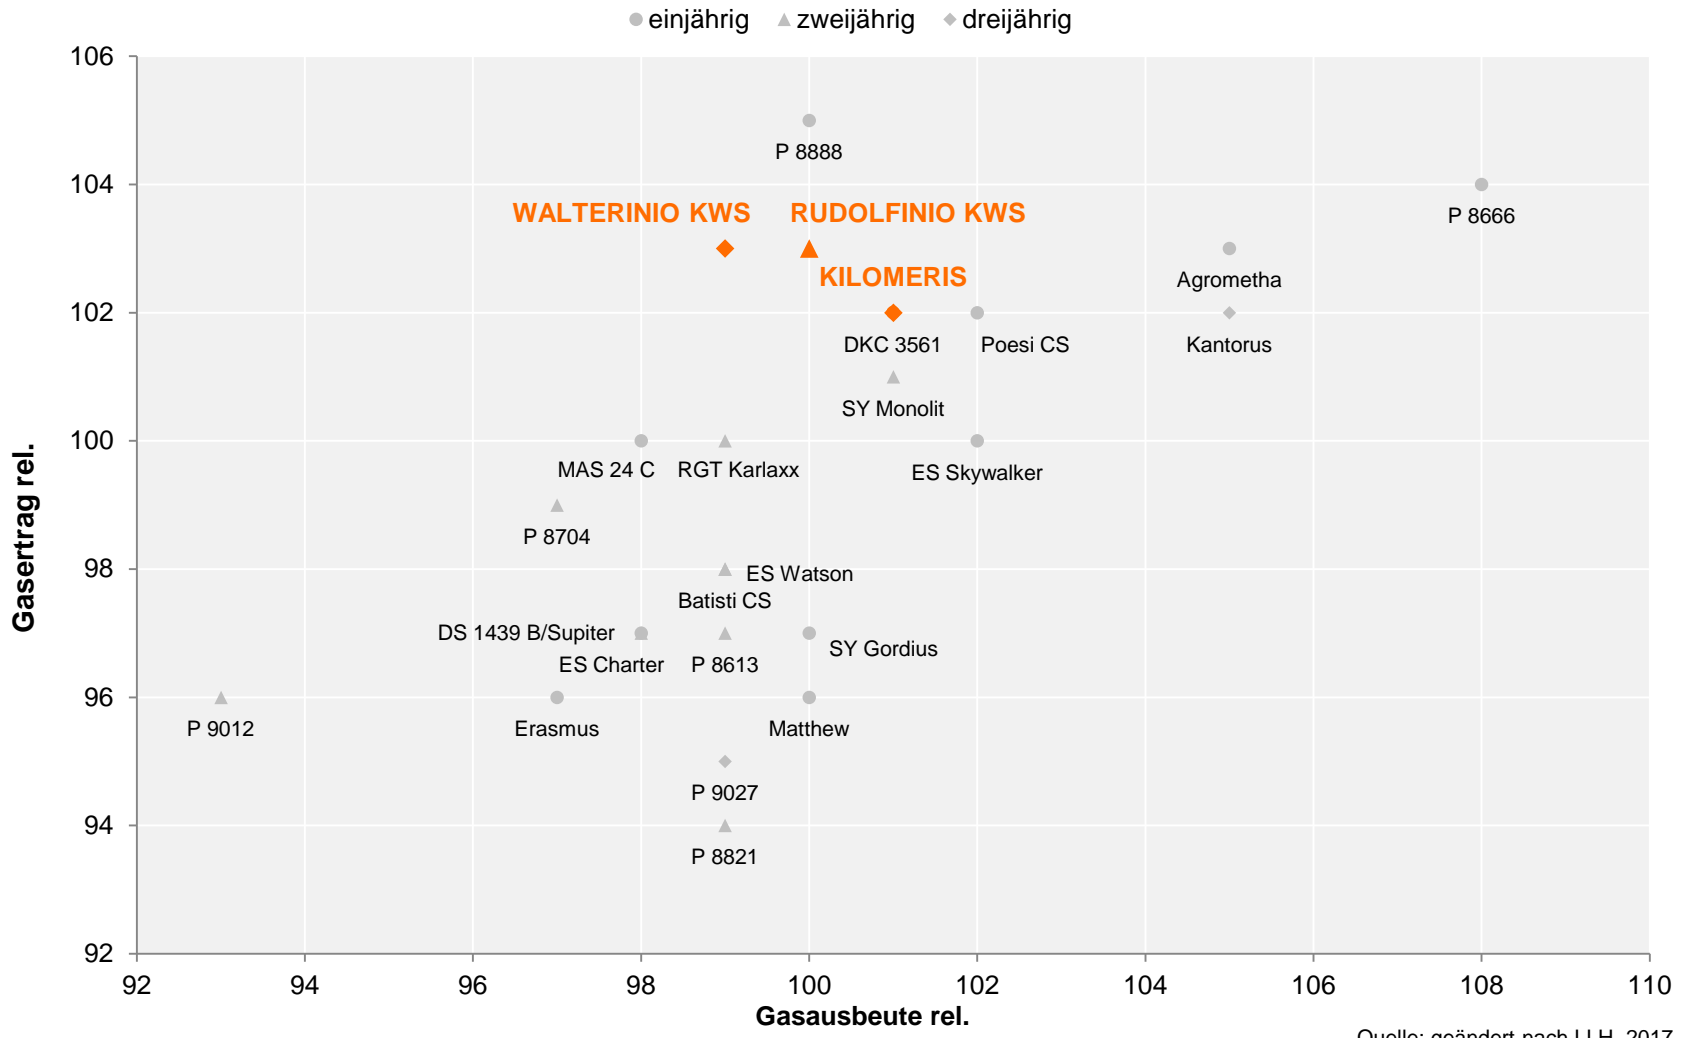

* = EU-Sorte

Quelle: geändert nach LWK Niedersachsen, 2017

Landessortenversuche Nordrhein-Westfalen 2015-2017, Silomais mittelspät, zwei- und dreijährig geprüfte Sorten

Verrechnungssorten 2017: P 9027, Walterinio KWS, Agro Vitallo, Farmgigant, ES Watson;
 Verrechnungssorten 2016: P 9027, Walterinio KWS, Agro Vitallo, Farmgigant, Atlas;
 Verrechnungssorten 2015: NK Silotop, SY Santacruz, P 9027, LG 30216, Agro Vitallo

1) = EU-Sorte

Quelle: geändert nach LWK NRW, 2017

Landessortenversuche Nordrhein-Westfalen 2015-2017, Silomais mittelspät, zwei- und dreijährig geprüfte Sorten

Verrechnungssorten 2017: P 9027, Walterinio KWS, Agro Vitallo, Farmgigant, ES Watson;
 Verrechnungssorten 2016: P 9027, Walterinio KWS, Agro Vitallo, Farmgigant, Atlas;
 Verrechnungssorten 2015: NK Silotop, SY Santacruz, P 9027, LG 30216, Agro Vitallo

1) = EU-Sorte

Quelle: geändert nach LWK NRW, 2017

Landessortenversuche Hessen 2017 vorläufig, Silomais mittelspät mehrjährig, Groß-Umstadt und Friedberg (2015-2017)

Quelle: geändert nach LLH, 2017

Landessortenversuche Hessen 2017 vorläufig, Silomais mittelspät mehrjährig, Groß-Umstadt und Friedberg (2015-2017)