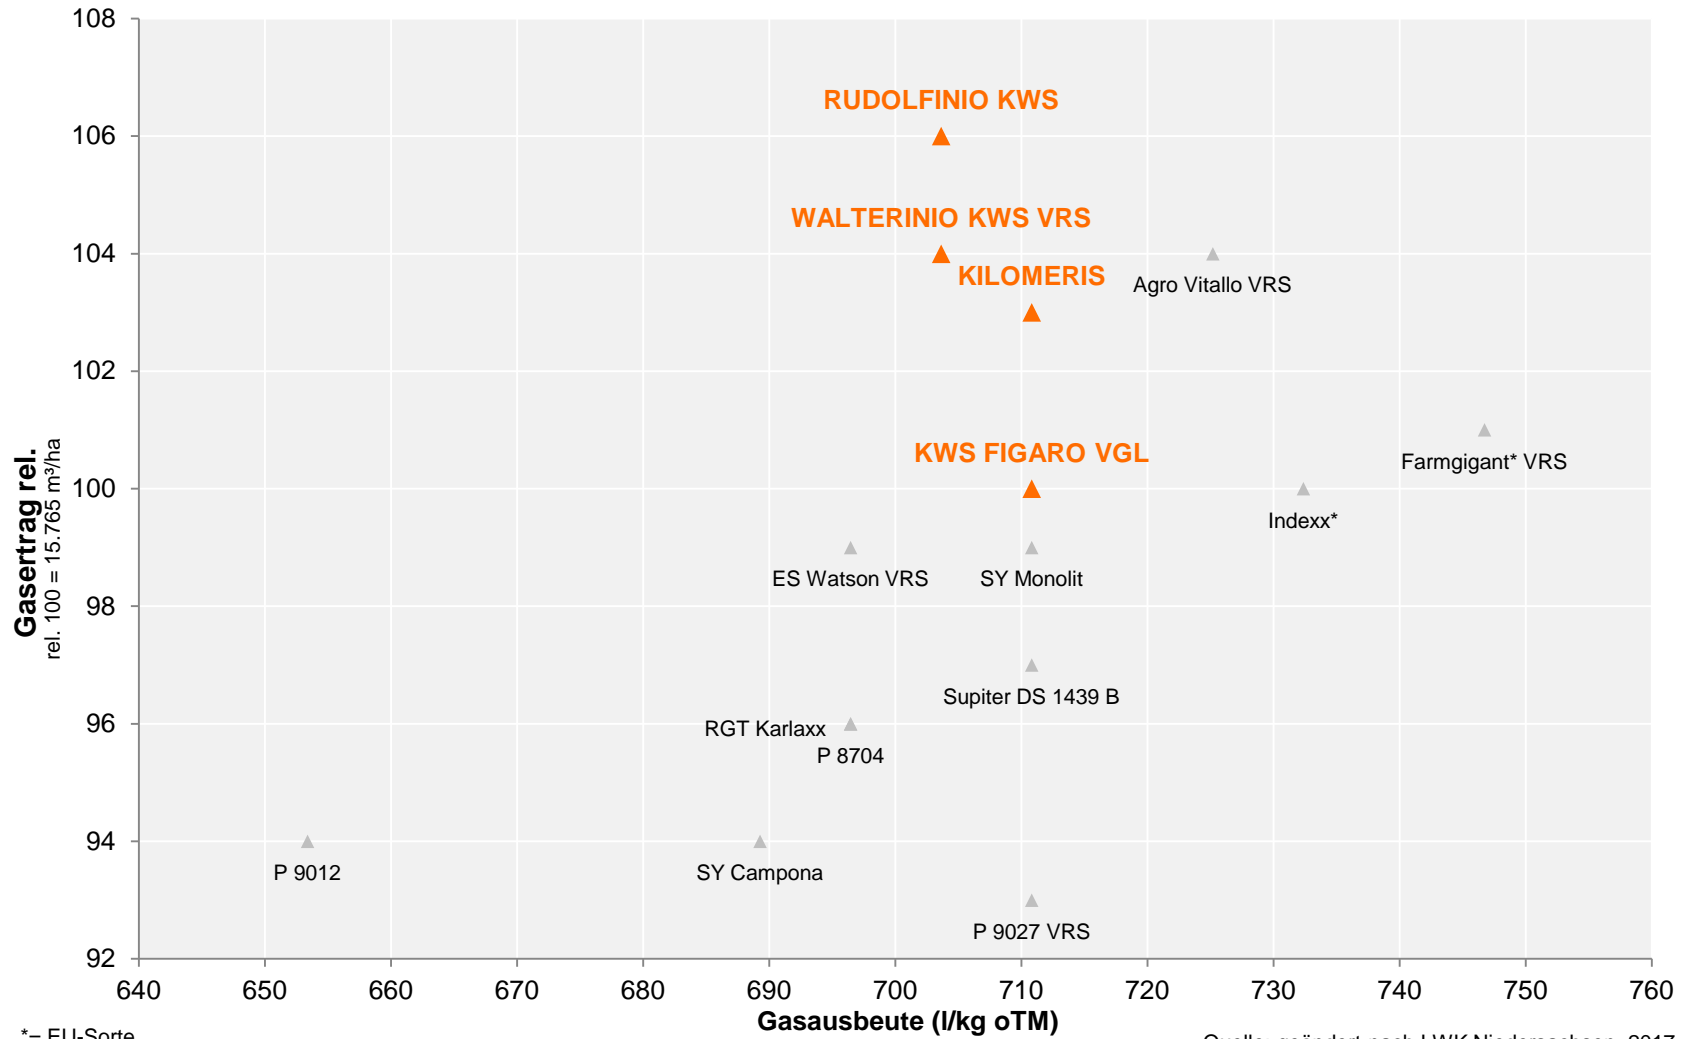

Inhalt:

- **Seite 2-5:** Ergebnisse Landessortenversuche Niedersachsen Nord, Süd und Ost
- **Seite 6-7:** Ergebnisse Landessortenversuche Nordrhein-Westfalen
- **Seite 8-9:** Ergebnisse Landessortenversuche Hessen

Landessortenversuche Niedersachsen SÜD, Silomais mittelspät 2012-2017, nur mehrjährig geprüfte Sorten

Verrechnungssorten 2017 (VRS): WALTERINIO KWS, ES Watson, Agro Vitallo, Farmgigant*, P 9027
 Vergleichssorte 2017 (VGL): KWS FIGARO

*= EU-Sorte

Quelle: geändert nach LWK Niedersachsen, 2017

Landessortenversuche Niedersachsen SÜD, Silomais mittelspät 2012-2017, nur mehrjährig geprüfte Sorten

Verrechnungssorten 2017 (VRS): WALTERINIO KWS, ES Watson, Agro Vitallo, Farmgigant*, P 9027
 Vergleichssorte 2017 (VGL): KWS FIGARO

*= EU-Sorte

Quelle: geändert nach LWK Niedersachsen, 2017

Landessortenversuche Niedersachsen OST, Silomais mittelspät 2012-2017, nur mehrjährig geprüfte Sorten

Verrechnungssorten 2017 (VRS): WALTERINIO KWS, ES Watson, Agro Vitallo, Farmgigant*, P 9027
 Vergleichssorte 2017 (VGL): KWS FIGARO